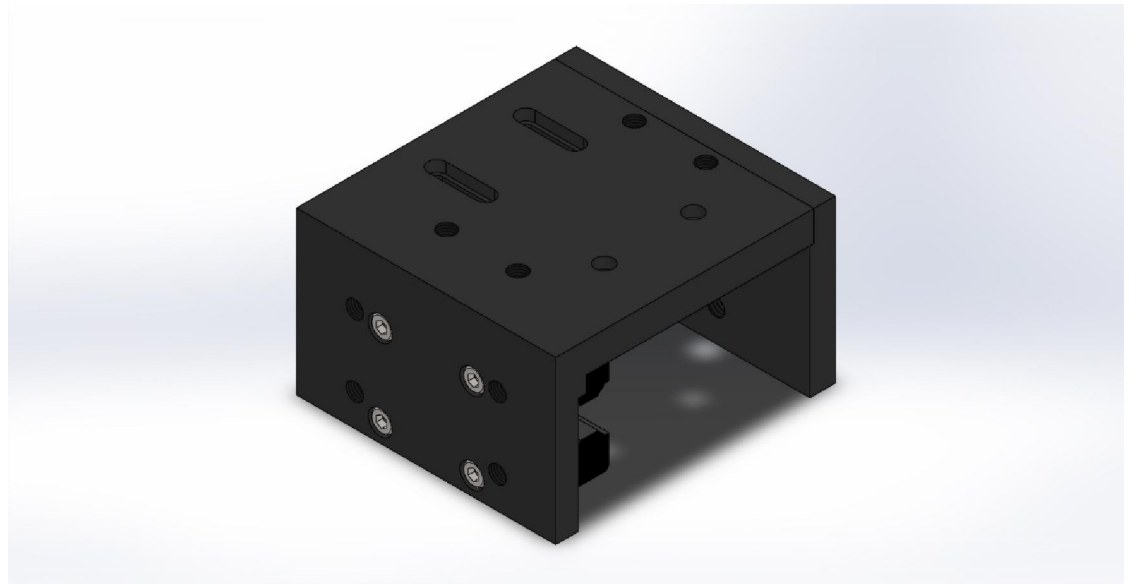

## **Cart Replacement Kit CSA-R6S**

### **MATERIALS**

Cart Body	Aluminum
Linear bearing	Steel
Screws	Steel

**Cart kit fits all MSA-R6S actuators**

**MACRON DYNAMICS, INC.**  
100 Phyllis Drive  
Croydon, PA 19021

P: 215-443-8888  
F: 215-443-0981  
macron@macrondynamics.com